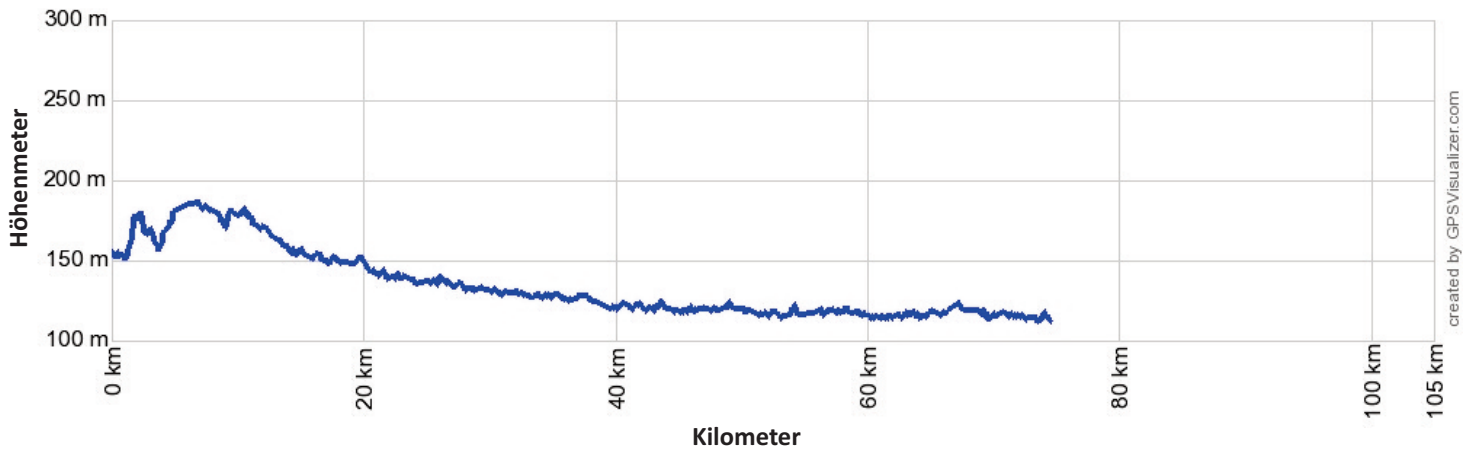

17ert1007

Raab III

Von Szentgotthard nach Győr

1. Tag, blaue Gruppe: Szentgotthárd - Sárvár

2. Tag, blaue Gruppe: Sárvár - Rábaszentmihály

2. Tag, rote Gruppe: Sárvár - Győr