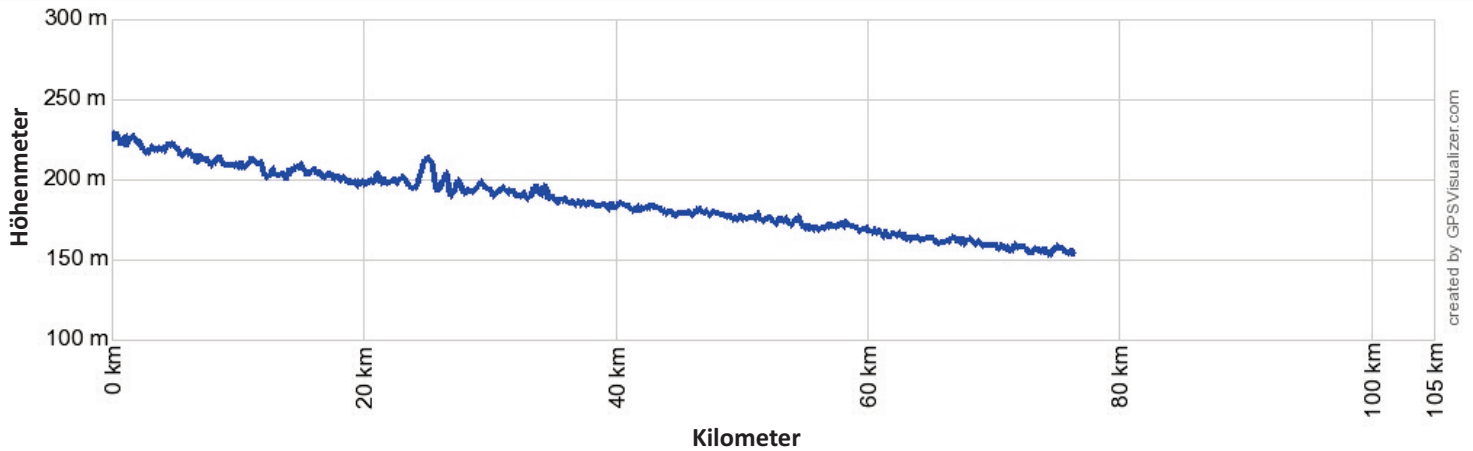

17ert1007

Raab III

Von Szentgotthard nach Győr

1. Tag, blaue Gruppe: Szentgotthárd - Sárvár

2. Tag, blaue Gruppe: Sárvár - Rábaszentmihály

2. Tag, rote Gruppe: Sárvár - Győr