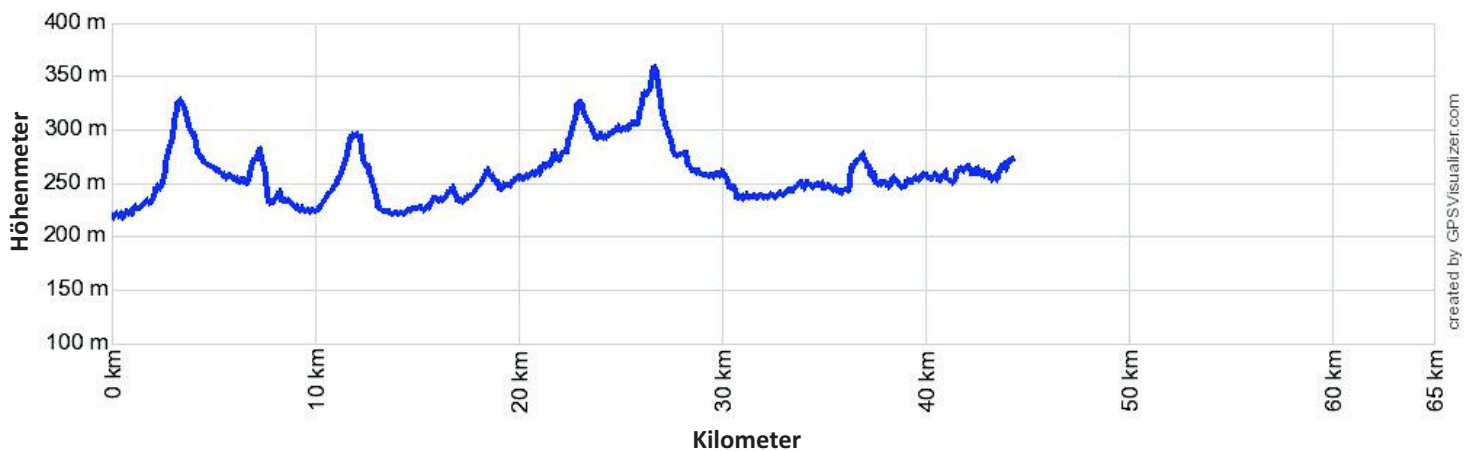

17ert1026

Slowenische Steiermark

Herbst in der Bioterme

1. Tag, blaue Gruppe: Spielfeld - Mala Nedelja

2. Tag, blaue Gruppe: Ausflug Ptuj

2. Tag, rote Gruppe: Ausflug Ptuj

17ert1026

Slowenische Steiermark

Herbst in der Bioterme

3. Tag, blaue Gruppe: Ausflug Jeruzalem

4. Tag, blaue Gruppe: Mala Nedelja - Maribor

4. Tag, rote Gruppe: Mala Nedelja - Spielfeld