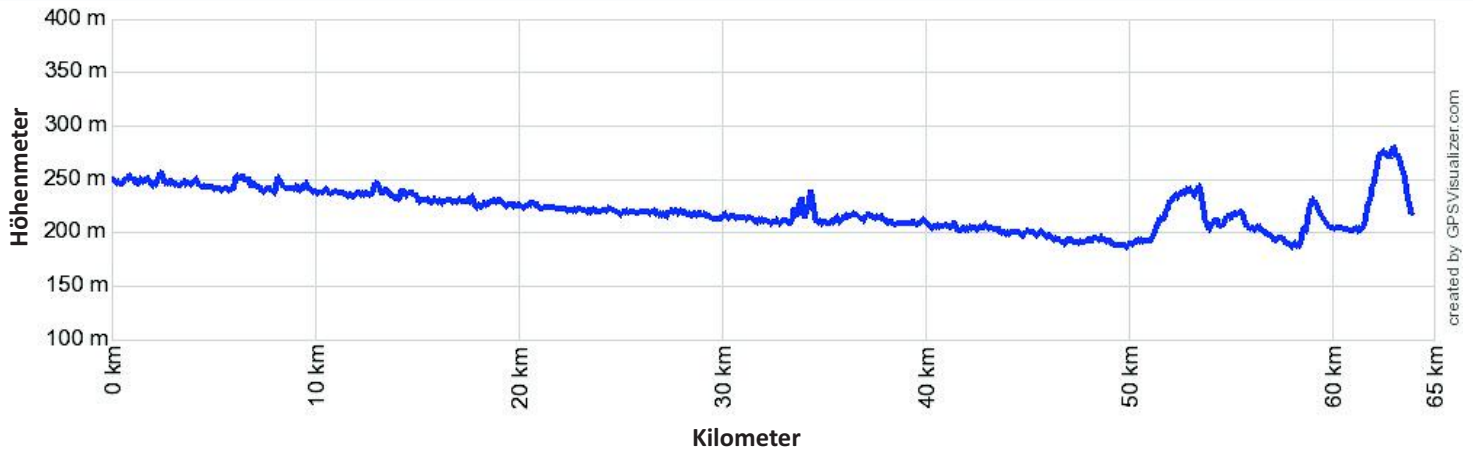

17ert1026

Slowenische Steiermark

Herbst in der Bioterme

1. Tag, blaue Gruppe: Spielfeld - Mala Nedelja

2. Tag, blaue Gruppe: Ausflug Ptuj

2. Tag, rote Gruppe: Ausflug Ptuj

17ert1026

Slowenische Steiermark

Herbst in der Bioterme

3. Tag, blaue Gruppe: Ausflug Jeruzalem

4. Tag, blaue Gruppe: Mala Nedelja - Maribor

4. Tag, rote Gruppe: Mala Nedelja - Spielfeld