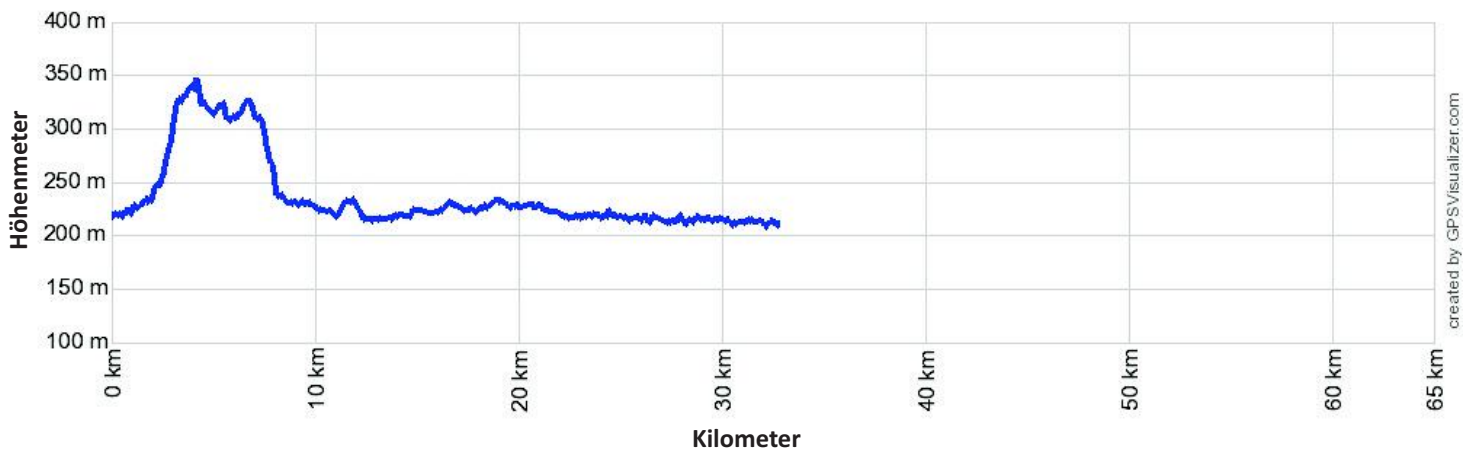

17ert1026

Slowenische Steiermark

Herbst in der Bioterme

1. Tag, blaue Gruppe: Spielfeld - Mala Nedelja

2. Tag, blaue Gruppe: Ausflug Ptuj

2. Tag, rote Gruppe: Ausflug Ptuj

17ert1026

Slowenische Steiermark

Herbst in der Bioterme

3. Tag, blaue Gruppe: Ausflug Jeruzalem

4. Tag, blaue Gruppe: Mala Nedelja - Maribor

4. Tag, rote Gruppe: Mala Nedelja - Spielfeld