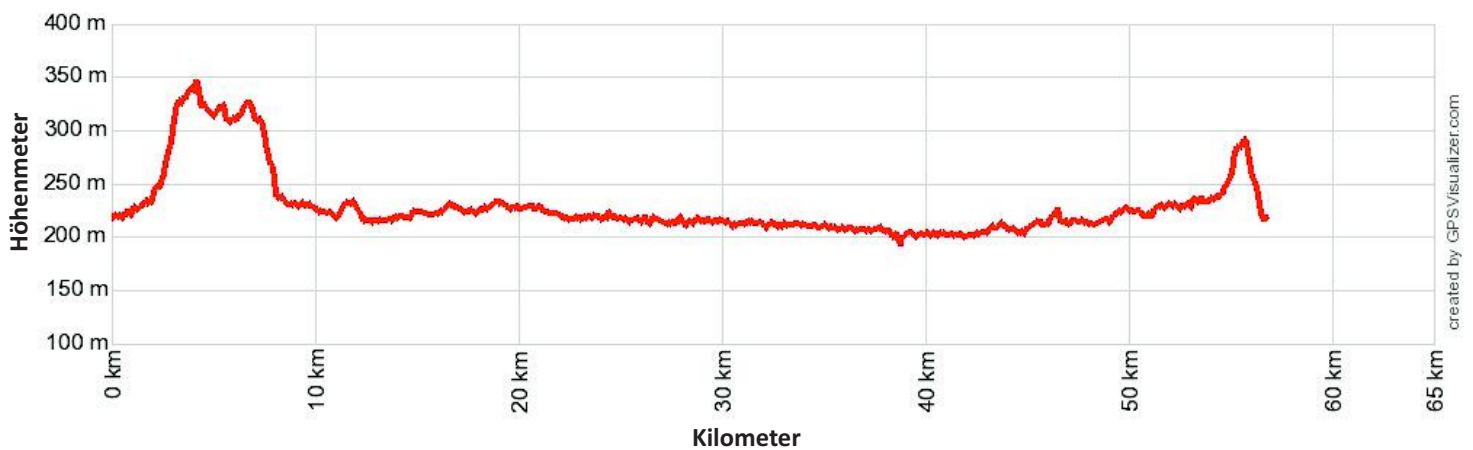

17ert1026

Slowenische Steiermark

Herbst in der Bioterme

1. Tag, blaue Gruppe: Spielfeld - Mala Nedelja

2. Tag, blaue Gruppe: Ausflug Ptuj

2. Tag, rote Gruppe: Ausflug Ptuj

17ert1026

Slowenische Steiermark

Herbst in der Bioterme

3. Tag, blaue Gruppe: Ausflug Jeruzalem

4. Tag, blaue Gruppe: Mala Nedelja - Maribor

4. Tag, rote Gruppe: Mala Nedelja - Spielfeld