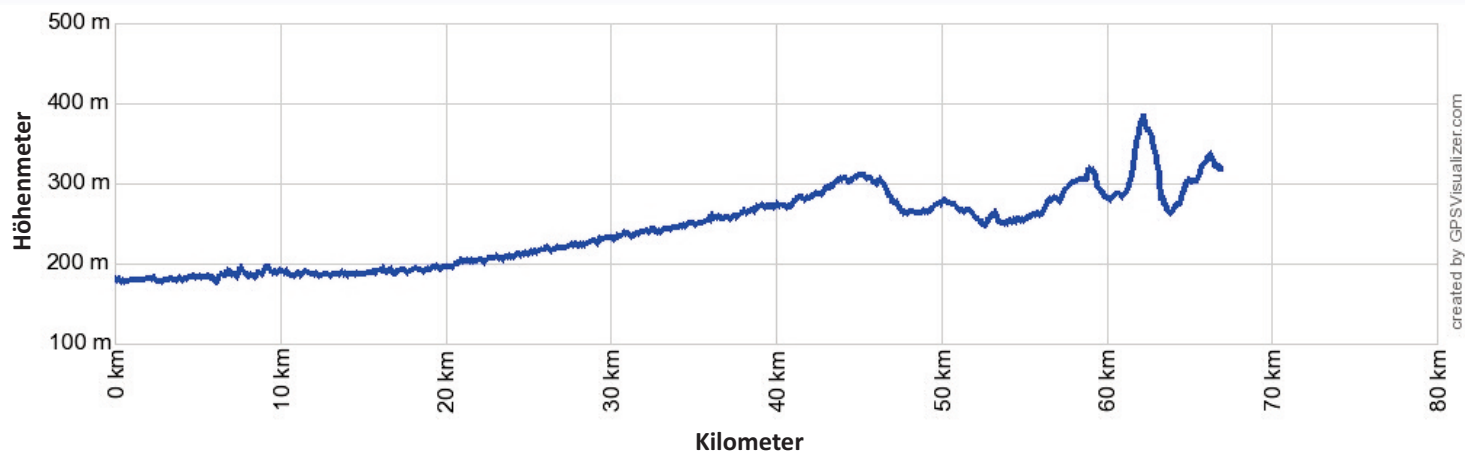

17rsf0926

„ISLAM“

Ausstellung auf der Schallaburg

Kilometer